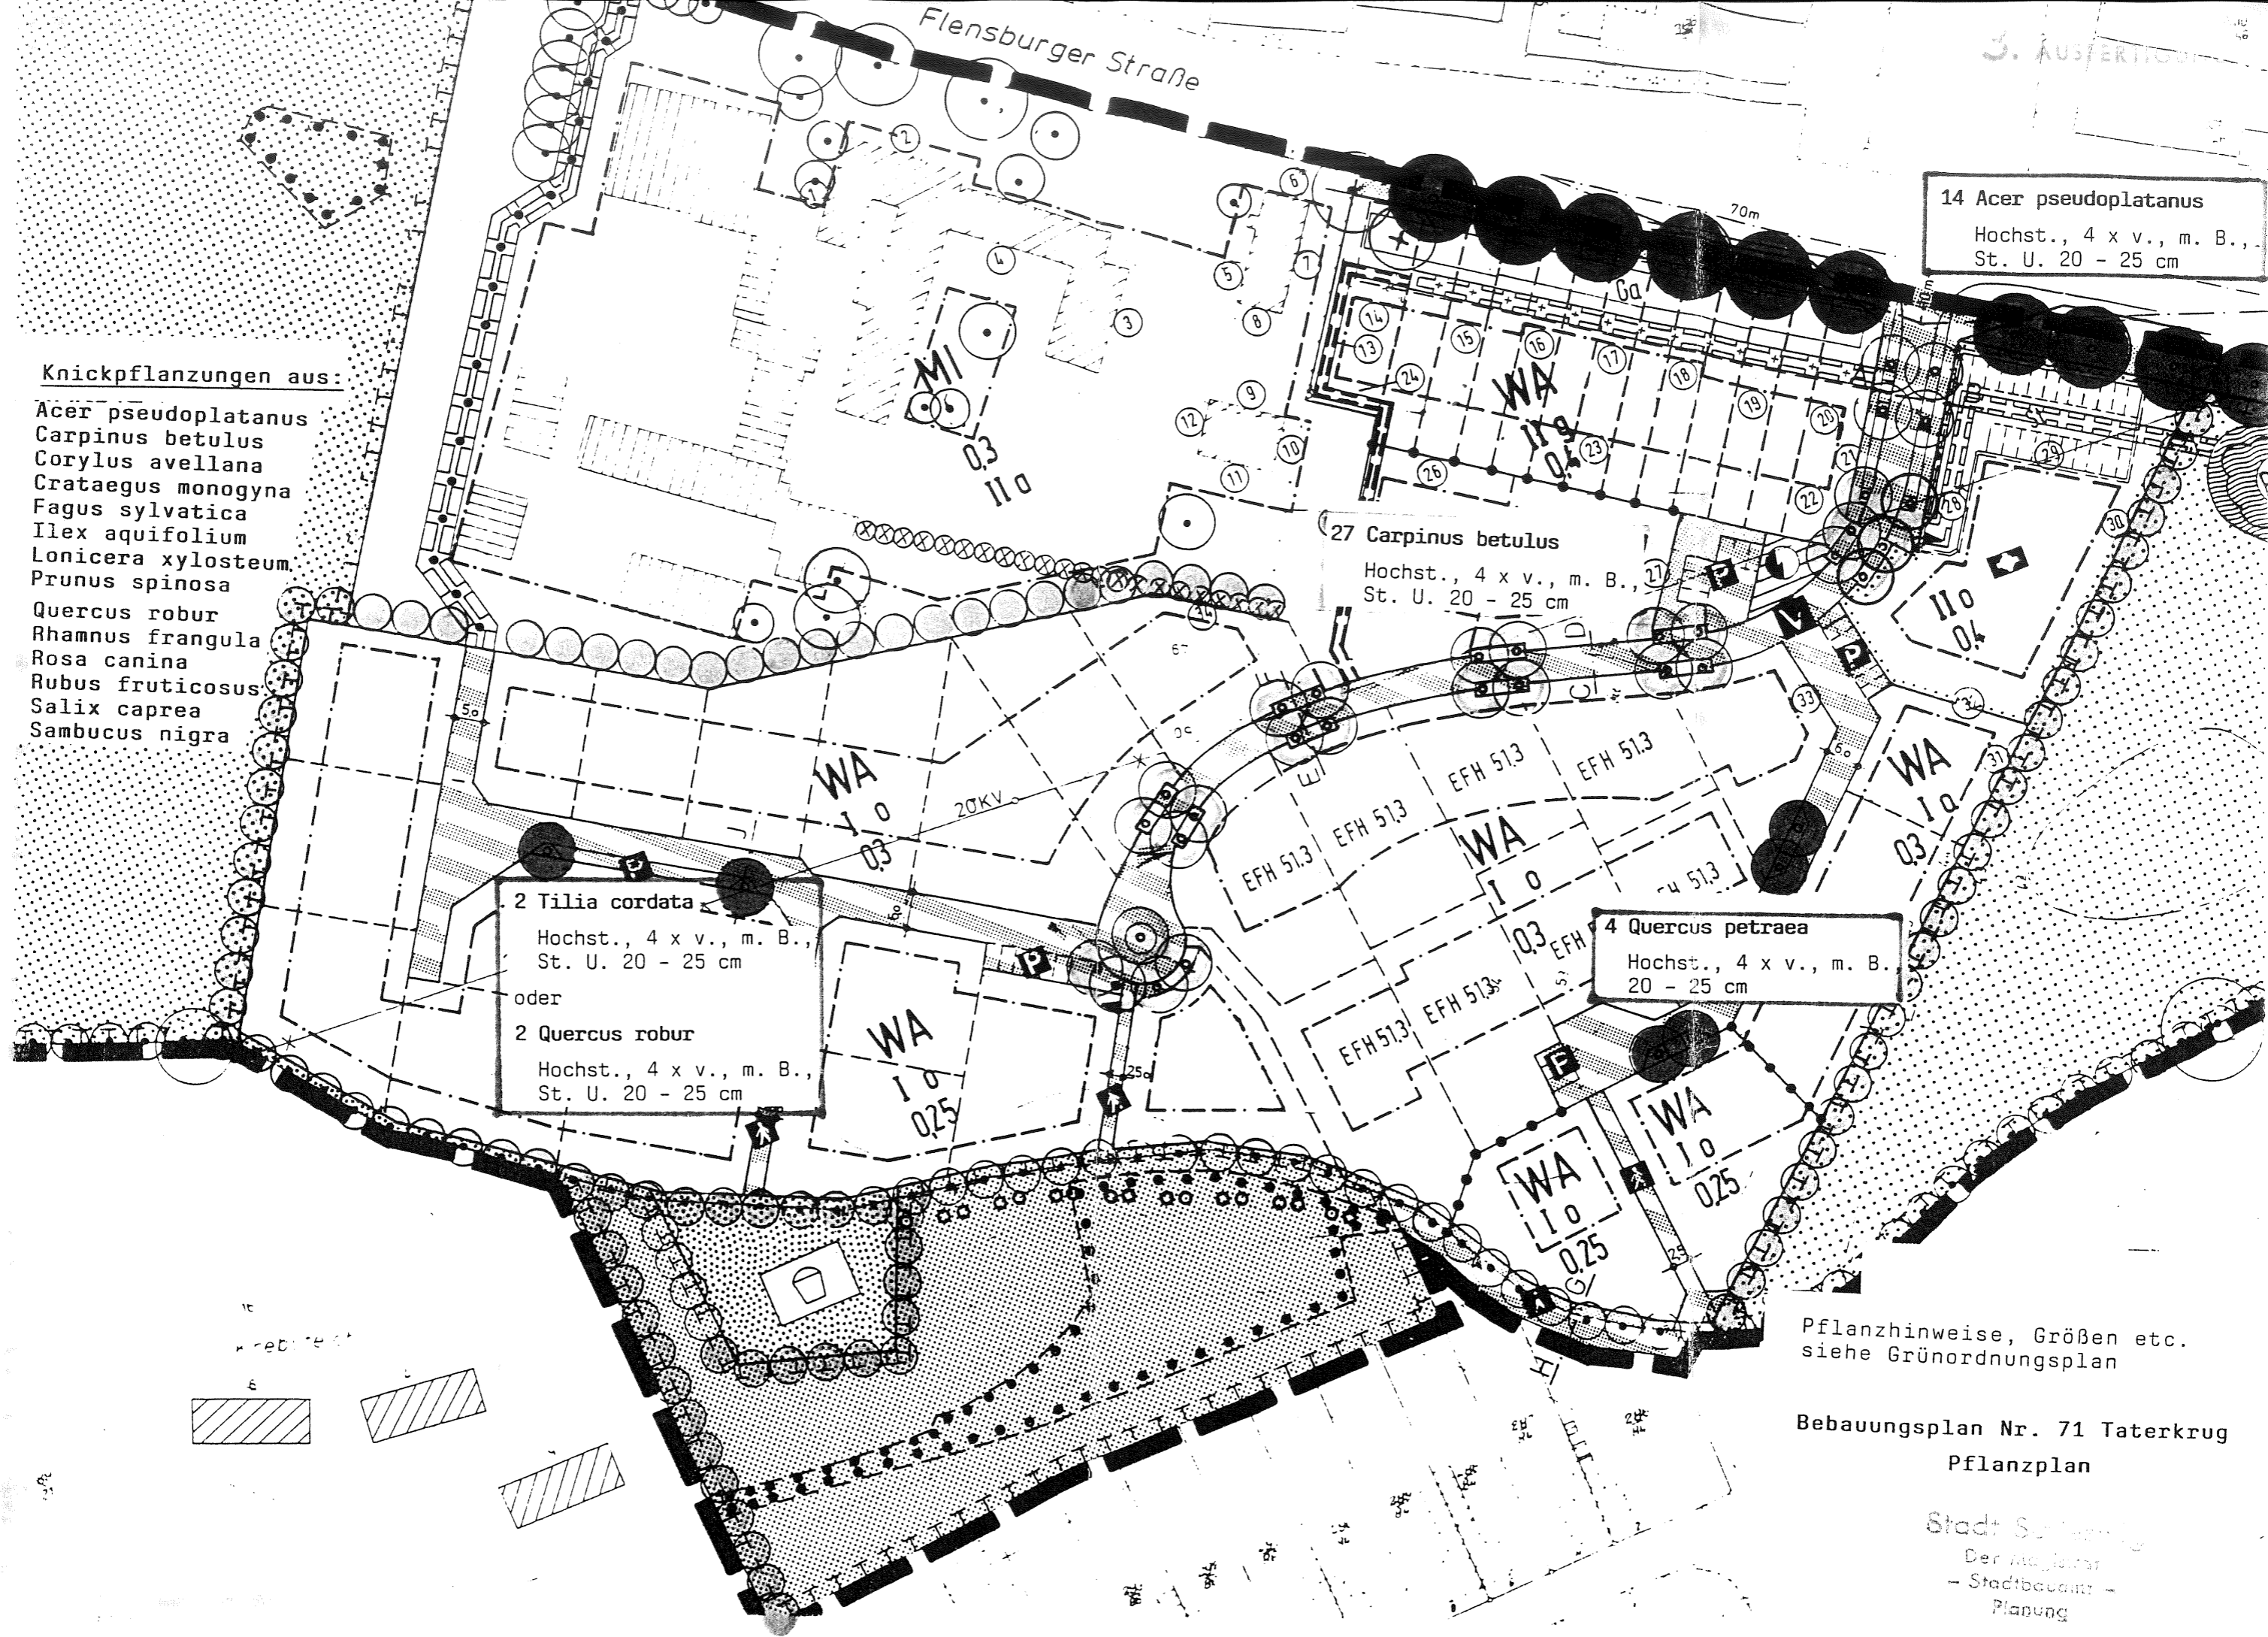

Flensburger Straße

Knickpflanzungen aus:

- Acer pseudoplatanus
- Carpinus betulus
- Corylus avellana
- Crataegus monogyna
- Fagus sylvatica
- Ilex aquifolium
- Lonicera xylosteum
- Prunus spinosa
- Quercus robur
- Rhamnus frangula
- Rosa canina
- Rubus fruticosus
- Salix caprea
- Sambucus nigra

14 Acer pseudoplatanus
 Hochst., 4 x v., m. B.,
 St. U. 20 - 25 cm

27 Carpinus betulus
 Hochst., 4 x v., m. B.,
 St. U. 20 - 25 cm

2 Tilia cordata
 Hochst., 4 x v., m. B.,
 St. U. 20 - 25 cm
 oder
 2 Quercus robur
 Hochst., 4 x v., m. B.,
 St. U. 20 - 25 cm

4 Quercus petraea
 Hochst., 4 x v., m. B.,
 20 - 25 cm

Pflanzhinweise, Größen etc.
siehe Grünordnungsplan

Bebauungsplan Nr. 71 Taterkrug
Pflanzplan

Stadt S...
Der...
- Stadtbauplanung -
Planung