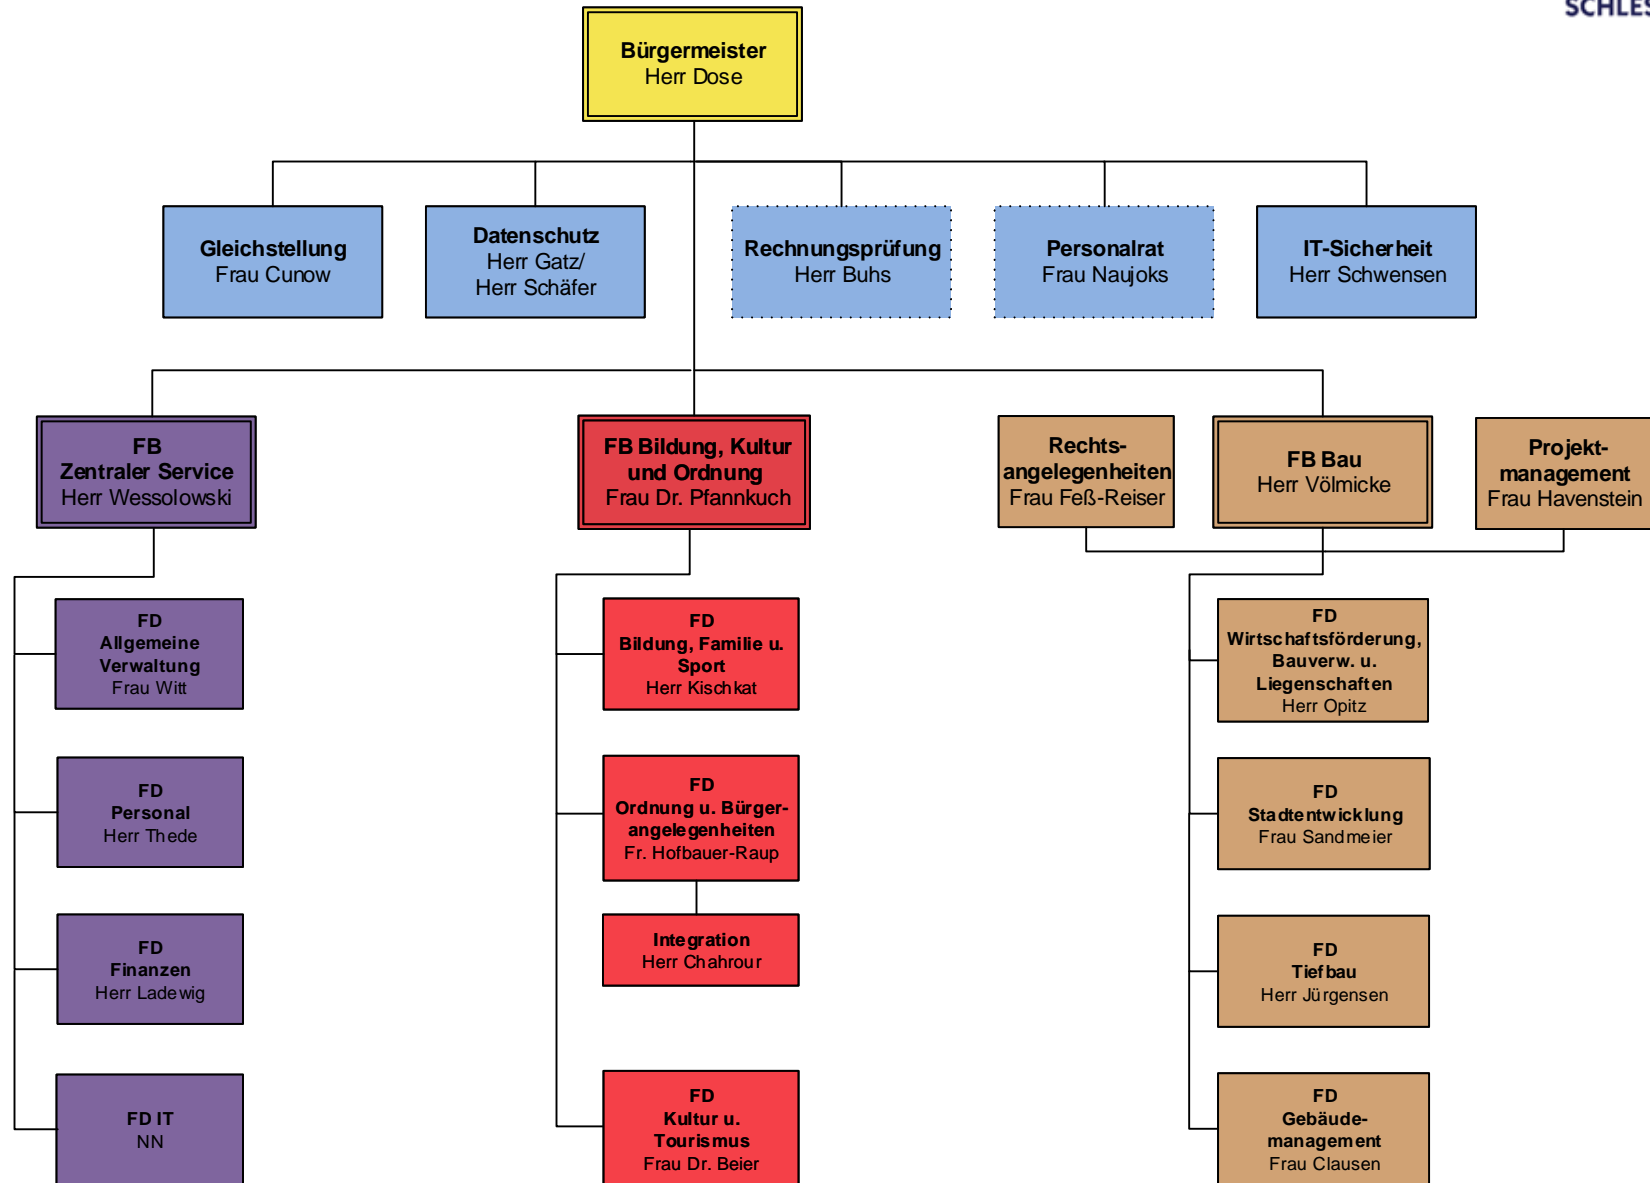

Verwaltungsgliederungsplan der Stadtverwaltung Schleswig

Stand: 17.11.2023

Erläuterung: FB = Fachbereich, FD = Fachdienst