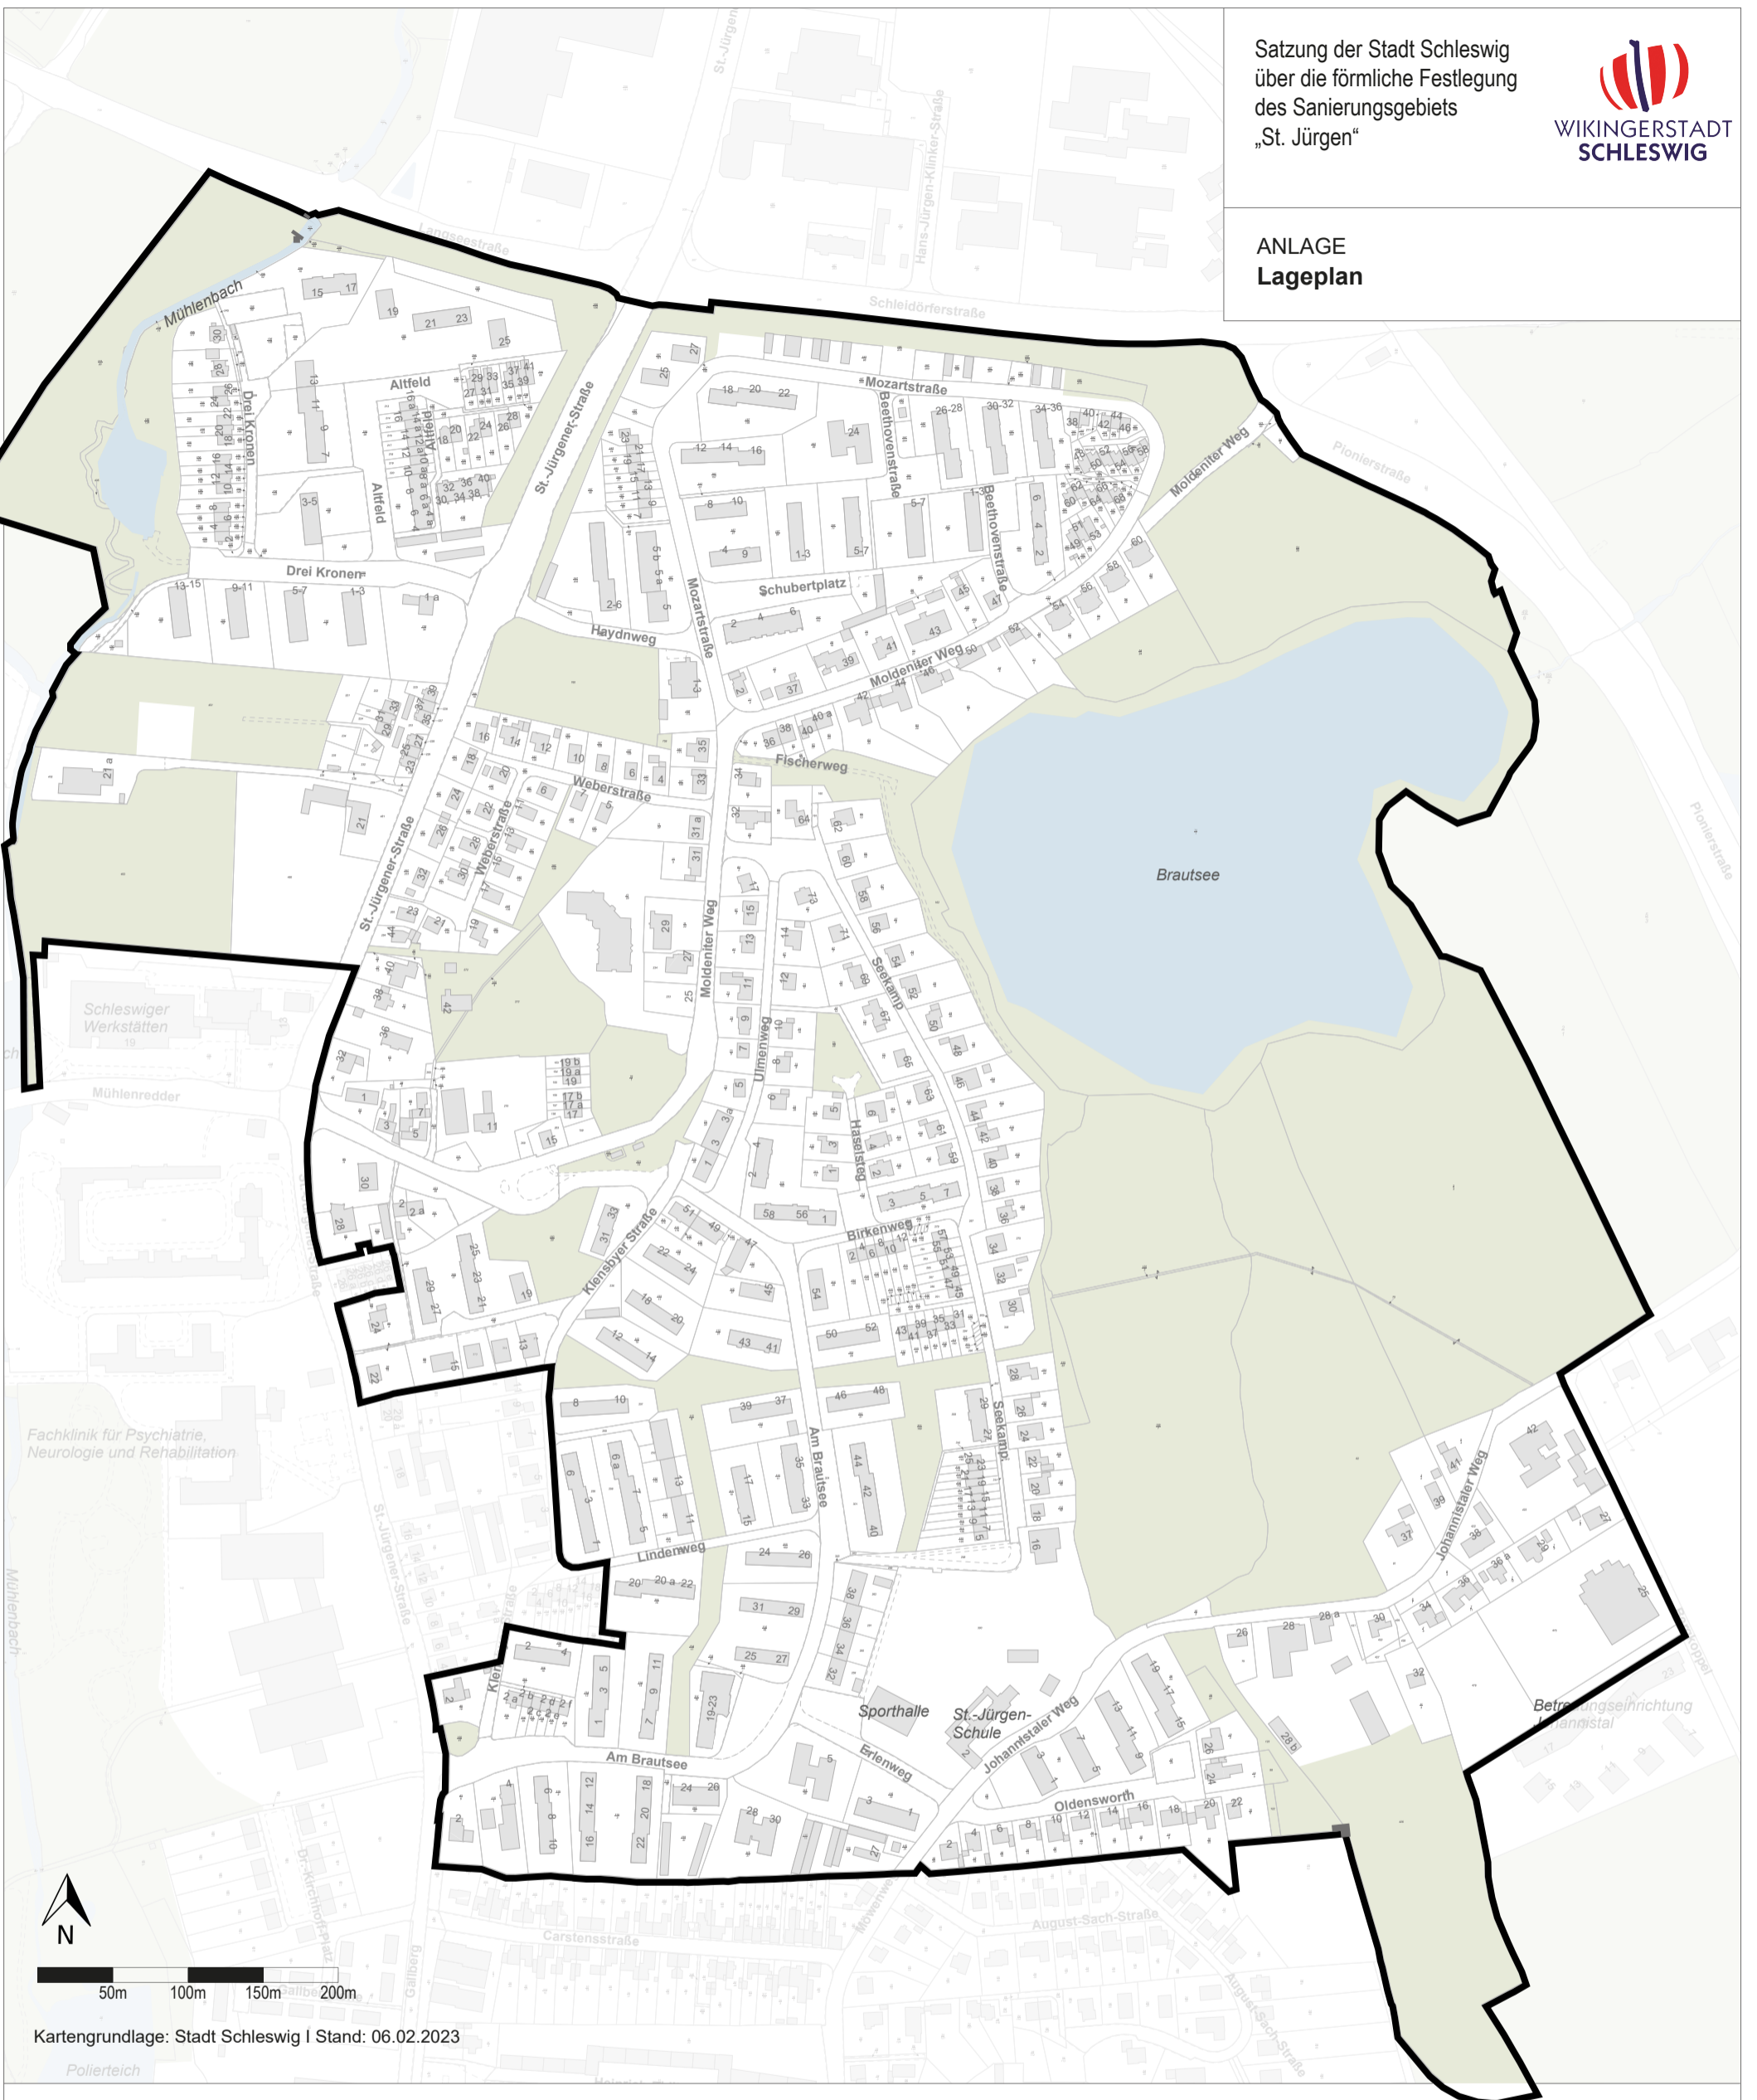

ANLAGE
Lageplan

Kartengrundlage: Stadt Schleswig | Stand: 06.02.2023

Legende

-  Sanierungsgebiet im umfassenden Verfahren
(die Kontur liegt außerhalb des Sanierungsgebiets)