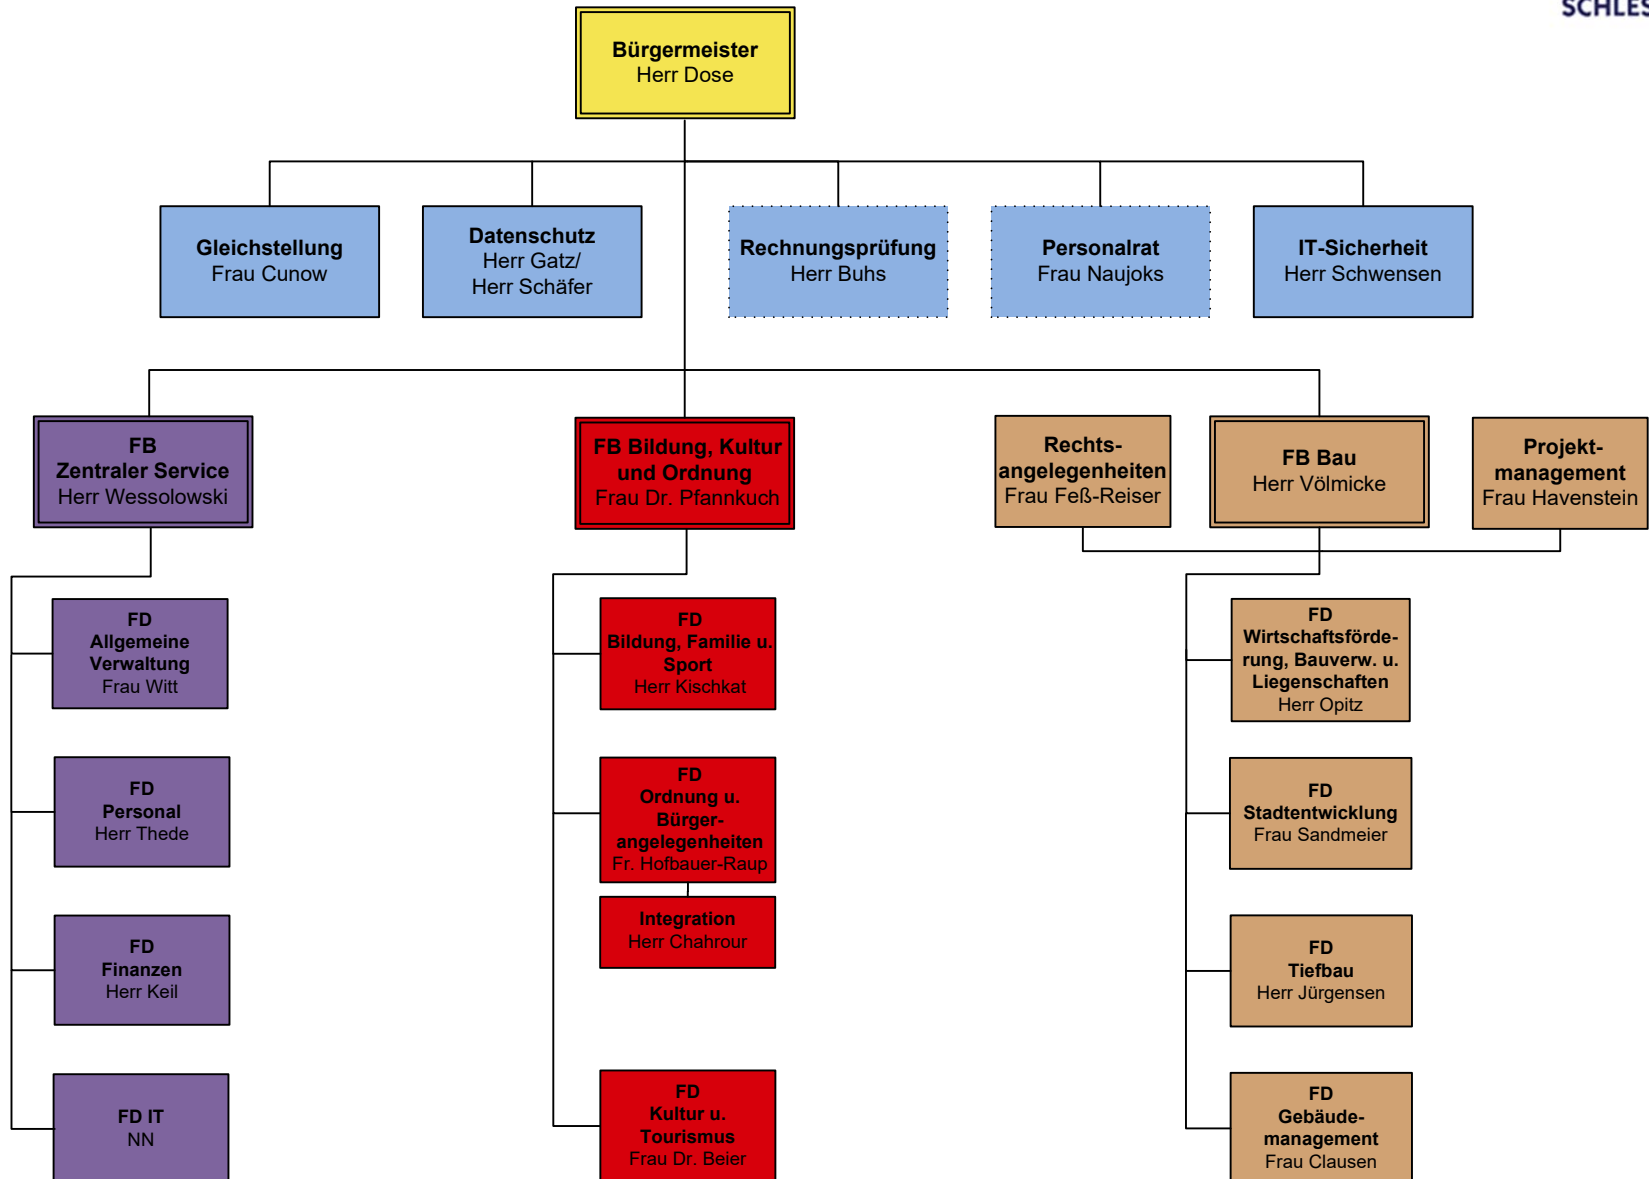

# Verwaltungsgliederungsplan der Stadtverwaltung Schleswig

Stand: 18.07.2023

Erläuterung: FB = Fachbereich, FD = Fachdienst