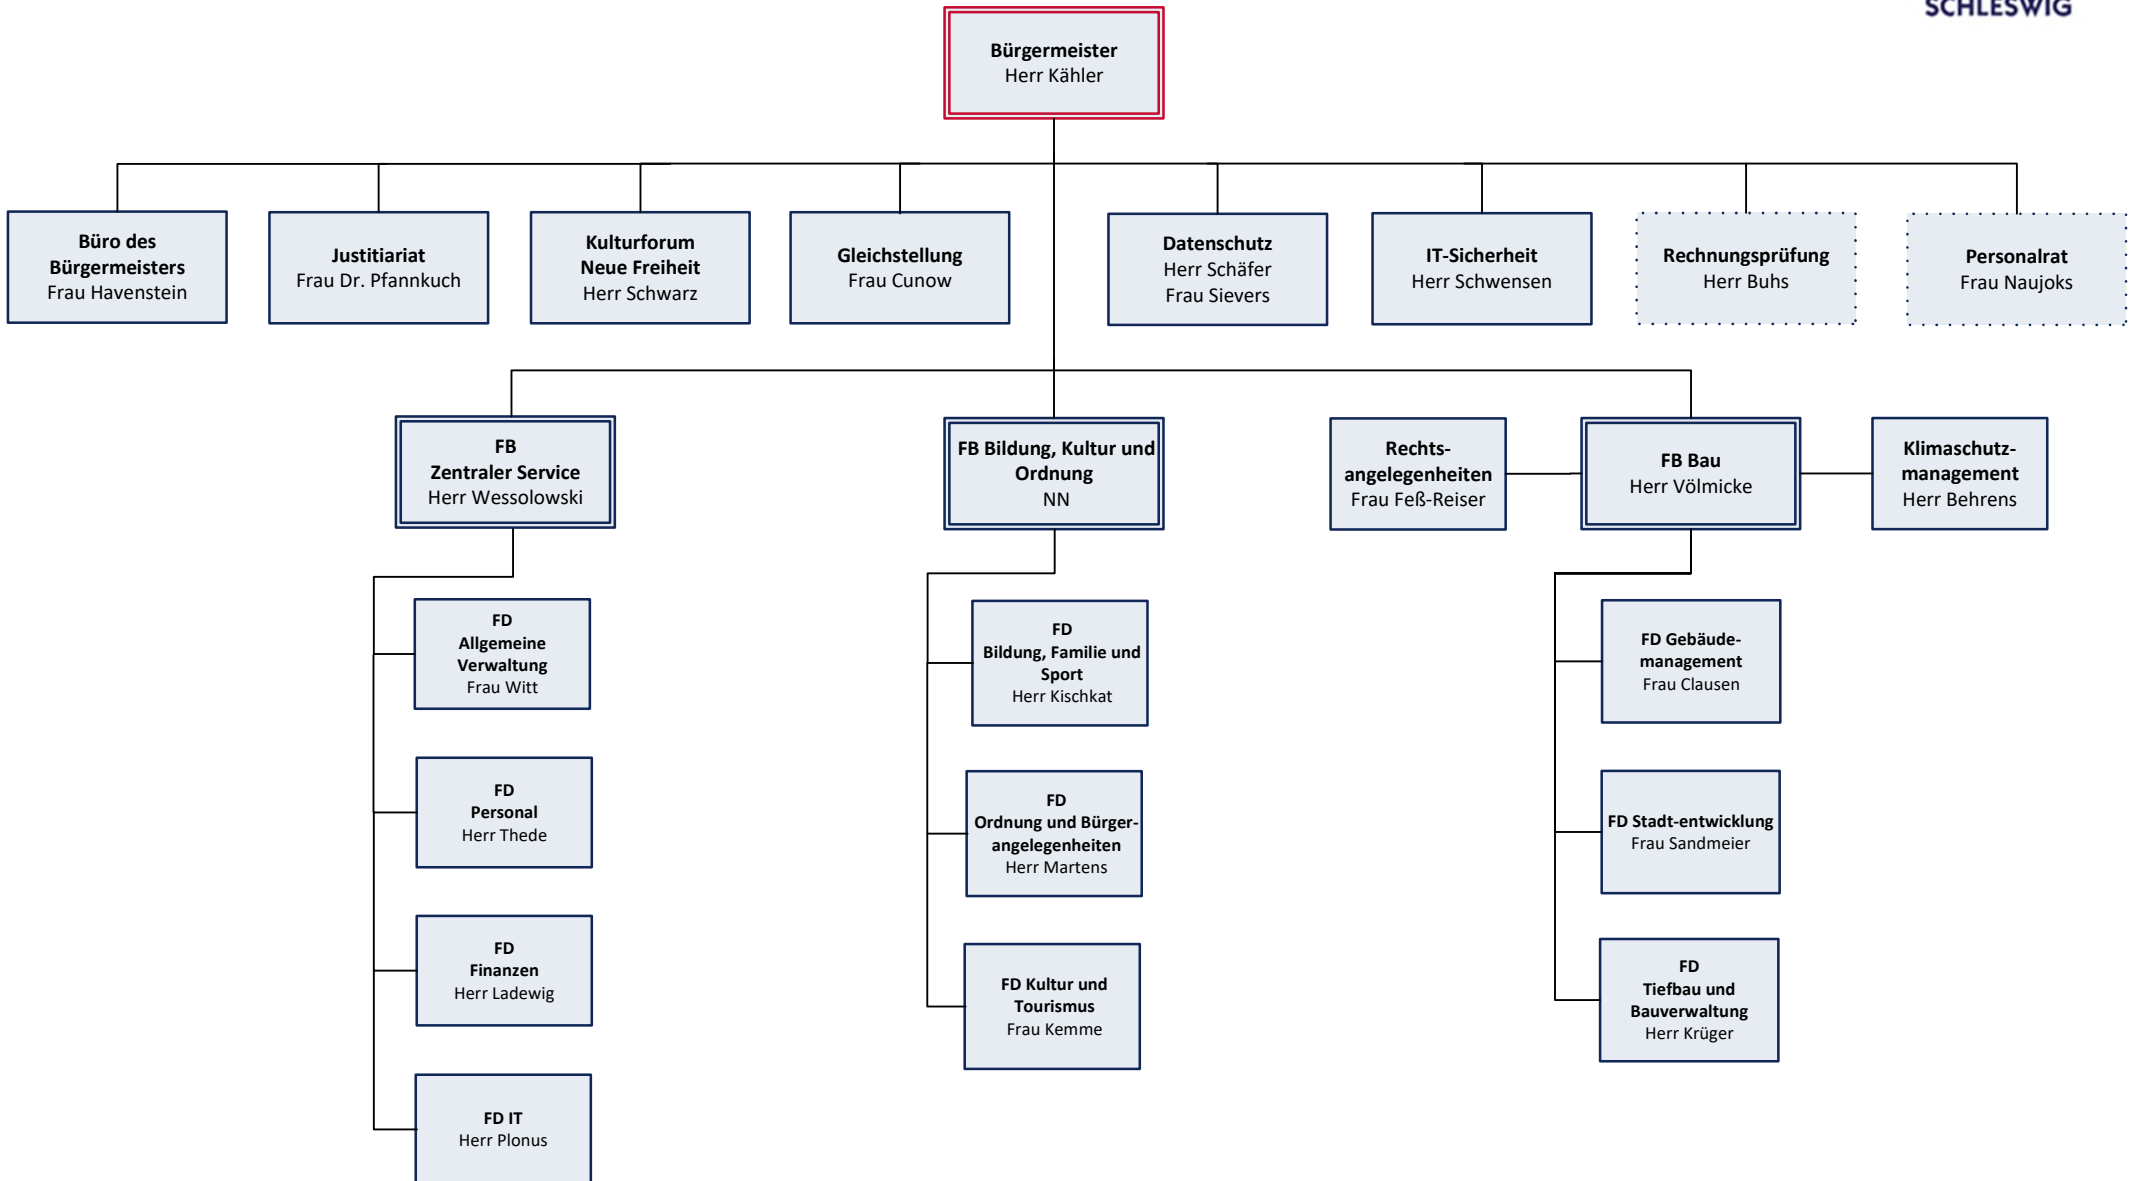

Verwaltungsgliederungsplan der Stadtverwaltung Schleswig

Stand: 06/2026

Erläuterung: FB = Fachbereich, FD = Fachdienst